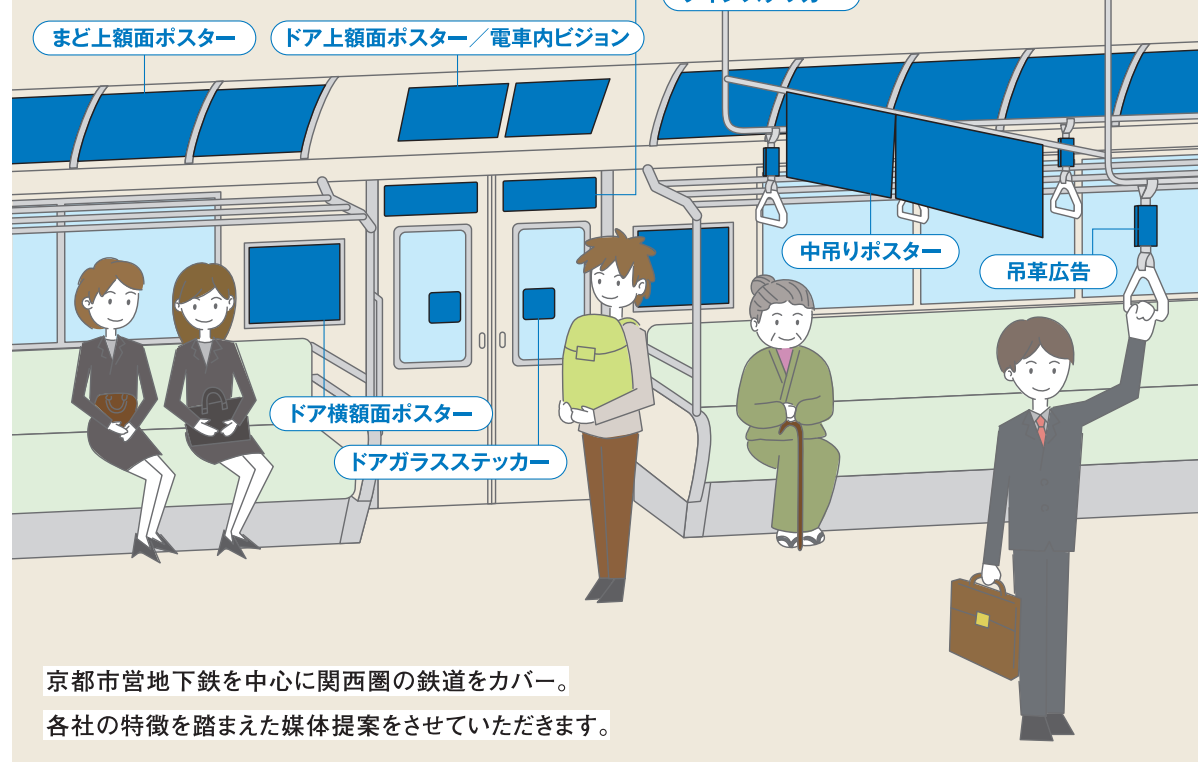

Station media

ビジネスマン、学生、お買い物など多くの人が行き交う
ターミナル駅の構内に、より効果的にPRできる媒体を設置しています。

Station media

Bus media

京都市営バス、京都バスなど京都エリアのバスを中心に
車内・車外の各種媒体をご提案させていただきます。

Train media

ラッピング(フルラッピング／パートラッピング)

パートラッピングの広告スペースは斜線で表示された範囲です。

外側看板(大型／中型／後部)