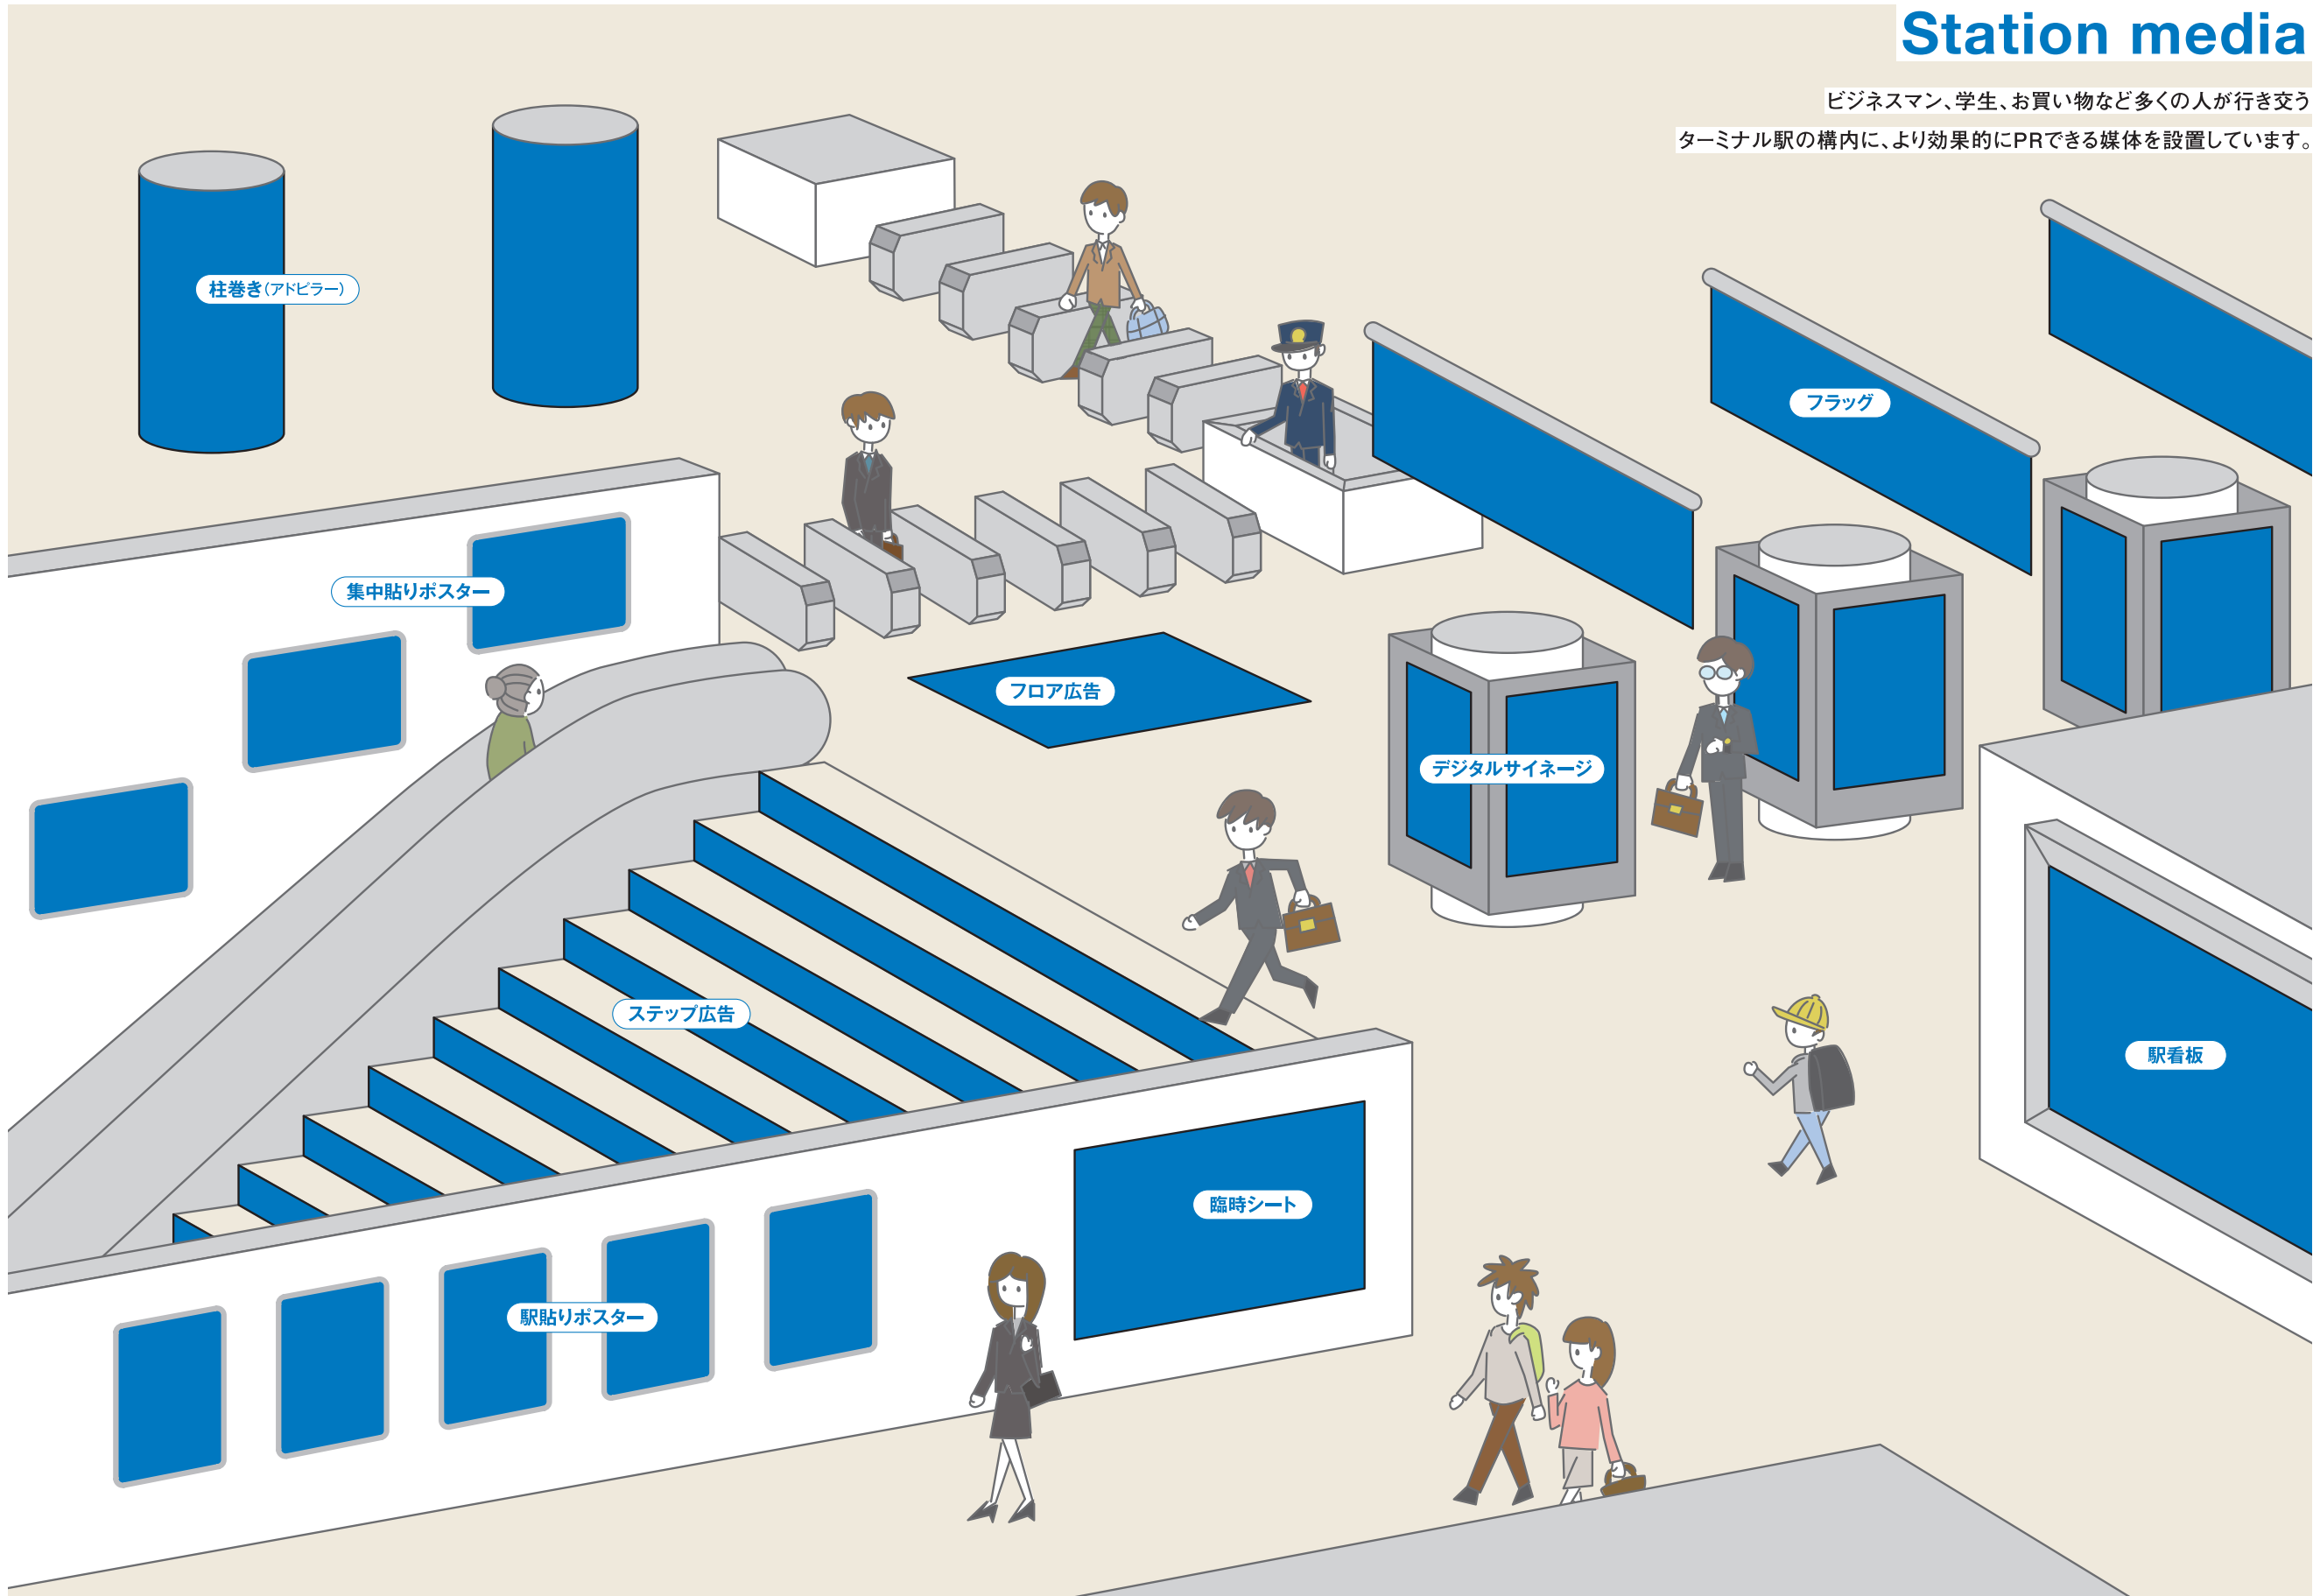

Station media

ビジネスマン、学生、お買い物など多くの人が行き交う
ターミナル駅の構内に、より効果的にPRできる媒体を設置しています。

Station media

Bus media

京都市営バス、京都バスなど京都エリアのバスを中心に
車内・車外の各種媒体をご提案させていただきます。

Train media

ラッピング(フルラッピング／パートラッピング)

パートラッピングの広告スペースは斜線で表示された範囲です。

外側看板(大型／中型／後部)