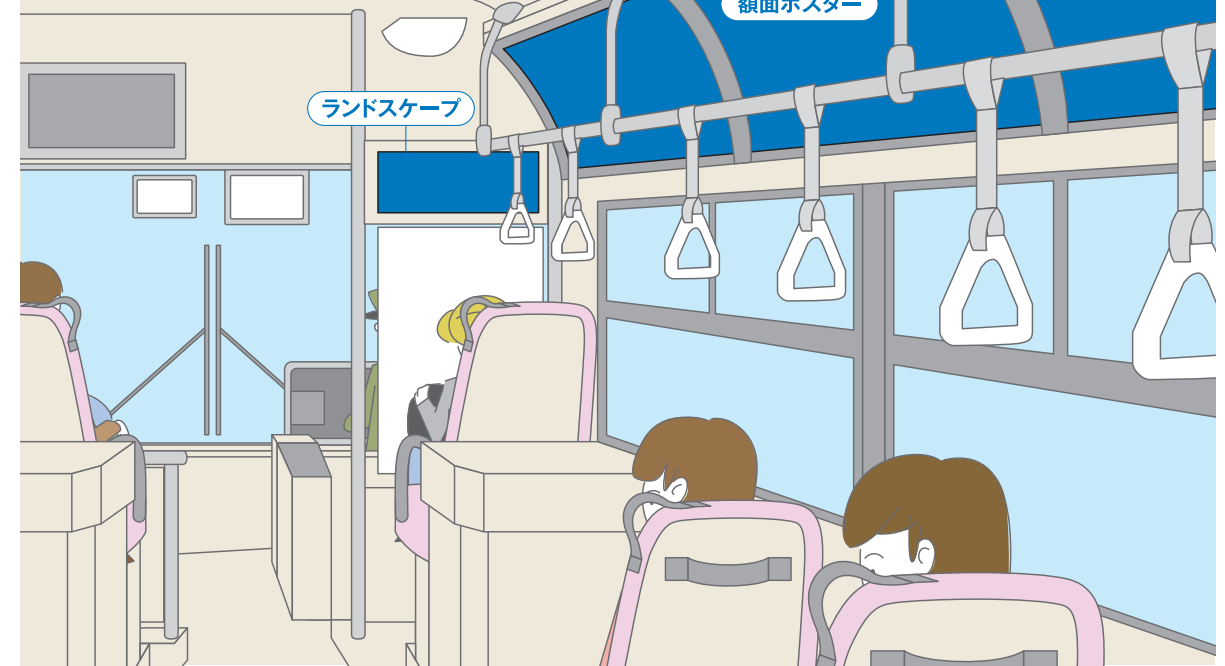

Station media

ビジネスマン、学生、お買い物など多くの人が行き交う
ターミナル駅の構内に、より効果的にPRできる媒体を設置しています。

Station media

Bus media

京都市営バス、京都バスなど京都エリアのバスを中心に
車内・車外の各種媒体をご提案させていただきます。

Train media

ラッピング(フルラッピング／パートラッピング)

パートラッピングの広告スペースは斜線で表示された範囲です。

外側看板(大型／中型／後部)